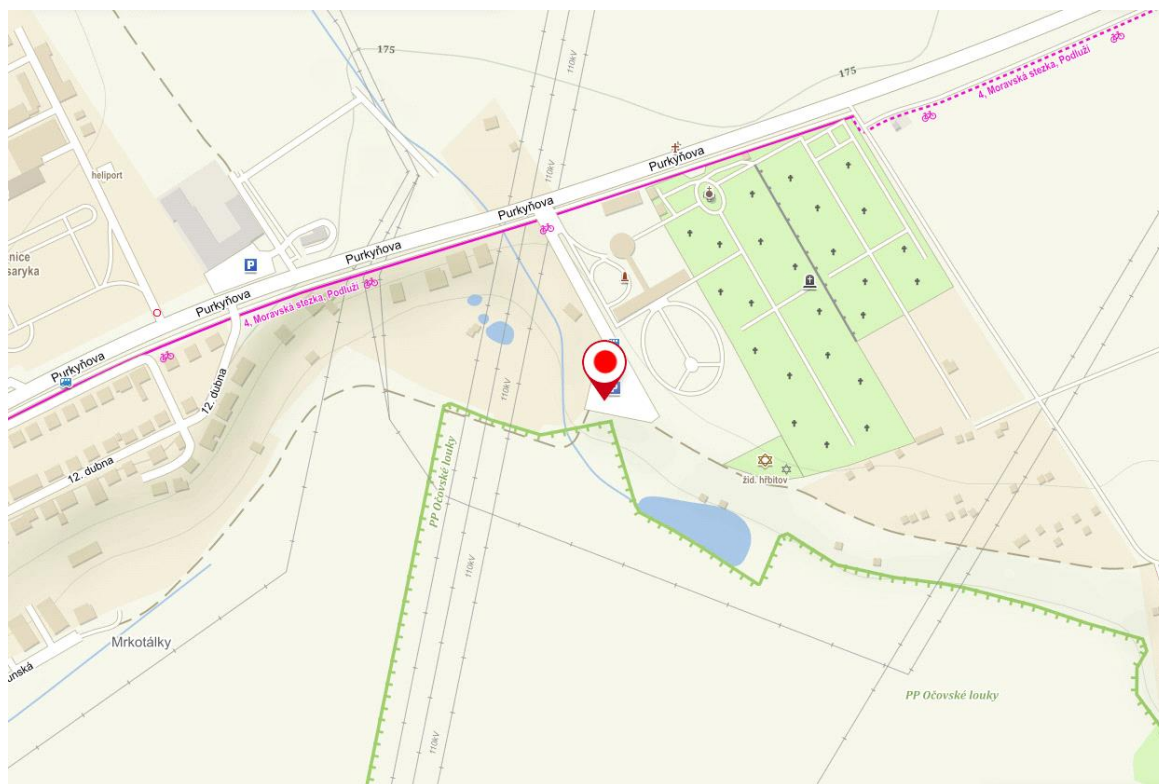

Přehled umístění volebních stanovišť v Jihomoravském kraji

pro volby do Poslanecké sněmovny Parlamentu České republiky

zveřejněný v souladu s ust. § 9 odst. 3 zákona č. 296/2021 Sb., o zvláštních způsobech hlasování ve volbách do Poslanecké sněmovny Parlamentu České republiky v roce 2021 a o změně některých zákonů

Hlasování u všech níže uvedených stanovišť bude probíhat ve středu 06.10.2021 od 8:00 hod do 17:00 hod.

Pro okres Hodonín bylo stanoveno:

Parkoviště u městského hřbitova, ul. Purkyňova, Hodonín

GPS: 48°51'46.0"N 17°09'09.9"E