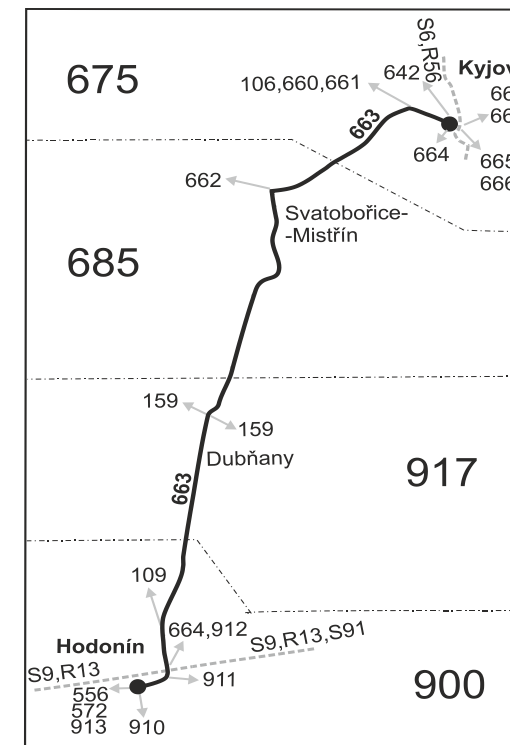

SOBOTA + NEDĚLE														
Číslo spoje:		421	321	423	425	427	429	431	433	435	437	439	401	441	443	
Úsek	Zóna	Zastávka	Ⓞ†	Ⓞ†	Ⓞ†	Ⓞ†	Ⓞ†	Ⓞ†	Ⓞ†	Ⓞ†	Ⓞ†	Ⓞ†	Ⓞ†	Ⓞ†	Ⓞ†	
	900	Hodonín, aut.nádr.	5:07	6:17	6:47	9:17	10:17	12:27	12:37	14:37	16:17	17:10	18:29	19:42	20:52	22:32
	900	Hodonín, Brněnská	5:10	6:20	6:50	9:20	10:20	12:30	12:40	14:40	16:20	17:12	18:32	19:45	20:55	22:35
	900	Hodonín, STS	5:12	6:22	6:52	9:22	10:22	12:32	12:42	14:42	16:22	17:14	18:34	19:47	20:57	22:37
	917	Dubňany, škola	5:16	6:26	6:56	9:26	10:26	12:36	12:46	14:46	16:26	17:17	18:38	19:51	21:01	22:41
	917	Dubňany, u mlýna	5:17	6:27	6:57	9:27	10:27	12:37	12:47	14:47	16:27	17:18	18:39	19:52	21:02	22:42
	917	Dubňany, pivnice	}	}	6:59	9:29	}	}	12:49	}	16:29	}	18:41	}	21:04	22:44
	917	Dubňany, kaplička	}	}	7:01	9:31	}	}	12:51	}	16:31	}	18:43	}	21:06	22:46
	917	Dubňany, školka	}	}	7:03	9:33	}	}	12:53	}	16:33	}	18:45	}	21:08	22:48
	917	Dubňany, nám.	}	}	7:05	9:35	}	}	12:55	}	16:35	}	18:47	}	21:10	22:50
	917	Dubňany, kostel	}	}	7:07	9:37	}	}	12:57	}	16:37	}	18:49	}	21:12	22:52
	917	Dubňany, obch.dům	5:19	6:29			10:29	12:39		14:49		17:19		19:54		
	917	Dubňany, kemp Josef (z)	5:21	6:31			10:31	12:41		14:51		17:22	18:53	19:56		
	685	Milotice, rozc. (z)	5:23	6:33			10:33	12:43		14:53		17:24	18:55	19:58		
	685	Svatobořice-Mistřín, mlýn (z)	5:25	6:35			10:35	12:45		14:55		17:26	18:57	20:00		
	685	Svatobořice-Mistřín, Mistřín	5:27	6:37			10:37	12:47		14:57		17:28	18:59	20:02		
		⇒ 662 Cejč		6:54				12:59		14:59			18:59			
	685	Svatobořice-Mistřín, škola	5:28	6:38			10:38	12:48		14:58		17:29	19:00	20:03		
	685	Svatobořice-Mistřín, kult.dům	5:30	6:40			10:40	12:50		15:00		17:30	19:02	20:05		
	685	Svatobořice-Mistřín, rest.	5:32	6:42			10:42	12:52		15:02		17:31	19:04	20:07		
	685	Svatobořice-Mistřín, textilka	5:34	6:44			10:44	12:54		15:04		17:33	19:06	20:09		
	675	Kyjov, nem. křiž.	5:37	6:47			10:47	12:57		15:07		17:36	19:09	20:12		
	675	Kyjov, aut.st.	5:40	6:50			10:50	13:00		15:10		17:39	19:12	20:15		
		⇒ 106 Brno												20:26		
		⇒ 642 Bučovice						13:11