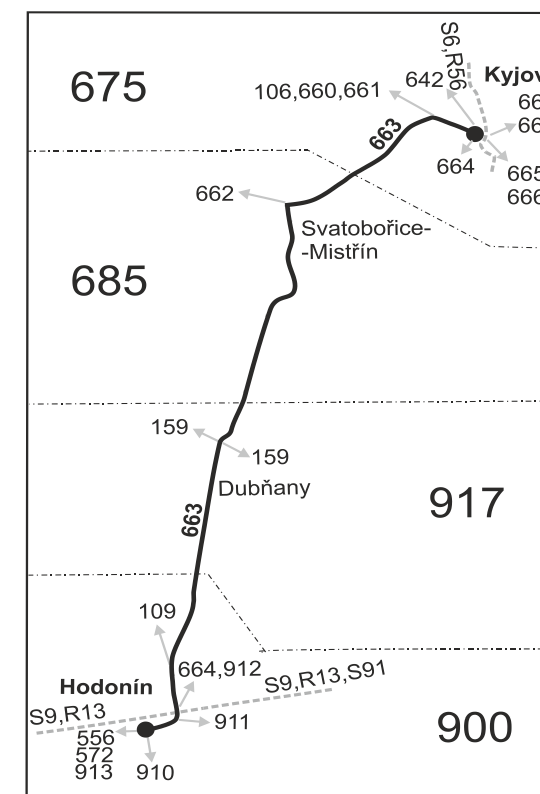

Číslo spoje:		422	424	426	322	428	430	432	434	436	438	440	442	444	446
Úsek	Zóna	Zastávka	Ⓞ†	Ⓞ†	Ⓞ†	Ⓞ†	Ⓞ†	Ⓞ†	Ⓞ†	Ⓞ†	Ⓞ†	Ⓞ†	Ⓞ†	Ⓞ†	Ⓞ†
	675	Kyjov, aut.st.	odj.	4:55	6:20	7:10			11:10		13:05	15:30		18:18	20:20
	675	Kyjov, nem. křiž.		4:57	6:22	7:12			11:12		13:07	15:32		18:20	20:22
	685	Svatobořice-Mistřín, textilka		5:01	6:26	7:16			11:16		13:11	15:36		18:24	20:26
	685	Svatobořice-Mistřín, rest.		5:03	6:28	7:18			11:18		13:13	15:38		18:26	20:28
	685	Svatobořice-Mistřín, kult.dům		5:05	6:30	7:20			11:20		13:15	15:40		18:28	20:30
	685	Svatobořice-Mistřín, škola		5:06	6:31	7:21			11:21		13:16	15:41		18:29	20:31
	685	Svatobořice-Mistřín, Mistřín		5:08	6:33	7:23			11:23		13:18	15:43		18:31	20:33
	685	Svatobořice-Mistřín, mlýn (z)		5:09	6:34	7:24			11:24		13:19	15:44		18:32	20:34
	685	Milotice, rozc. (z)		5:11	6:36	7:26			11:26		13:21	15:46		18:34	20:36
	917	Dubňany, kemp Josef (z)		5:13	6:38	7:28			11:28		13:23	15:48		18:36	20:38
	917	Dubňany, obch.dům		5:16	6:41	7:31			11:31		13:26	15:51		18:36	20:41
	917	Dubňany, kostel		4:53				8:48	10:23		13:03			16:53	18:40
	917	Dubňany, nám.		4:55				8:50	10:25		13:05			16:55	18:42
	917	Dubňany, školka		4:57				8:52	10:27		13:07			16:57	18:44
	917	Dubňany, kaplička		4:59				8:54	10:29		13:09			16:59	18:46
	917	Dubňany, pivnice		5:01				8:56	10:31		13:11			17:01	18:48
	917	Dubňany, u mlýna		5:03	5:18	6:43	7:33	8:58	10:33	11:33	13:13	13:28	15:53	17:03	18:50
	917	Dubňany, škola		5:04	5:19	6:44	7:34	8:59	10:34	11:34	13:14	13:29	15:54	17:04	18:51
	900	Hodonín, STS		5:08	5:23	6:48	7:38	9:03	10:38	11:38	13:18	13:33	15:58	17:08	18:55
	900	Hodonín, Brněnská		5:10	5:25	6:50	7:40	9:05	10:40	11:40	13:20	13:35	16:00	17:10	18:57
	900	Hodonín, aut.nádr.		5:13	5:28	6:53	7:43	9:08	10:43	11:43	13:23	13:38	16:03	17:13	19:00
		⇒ R13 Brno											16:23		
		⇒ R13 Staré Město u Uh. Hradiště		Ⓞ5:38							13:38				
		⇒ S9 Břeclav			7:11	8:09		11:11	12:09		14:08			19:11	21:12
		⇒ S91 Myjava				8:17			12:16		14:16	16:16			
		⇒ 913 Čejč				7:52			11:52						

Vysvětlivky:

- ⇒ spoje navazující na linku 663
- (z) zastávka celodenně na znamení
- } spoj jede po jiné trase
- ♿ spoj s bezbariérově přístupným vozidlem
- Ⓞ jede v sobotu
- † jede v neděli a ve státem uznávané svátky

Šťastnou cestu s IDS JMK

Vzhledem ke stavebnímu stavu zastávek nelze garantovat bezbariérový nástup do a výstup z vozidla na všech zastávkách.